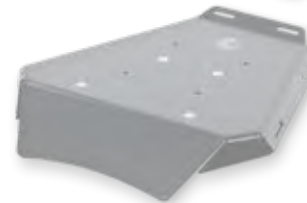

Travel Zip M
640010 00 03

Universal Enlargement big
Item-no. 610053 00 01 black
Item-no. 610053 00 09 silver
Dimension: 48/39 x 28 cm

Universal Enlargement small
Item-no. 610052 00 01 black
Item-no. 610052 00 09 silver
Dimension: 40/31 x 27 cm