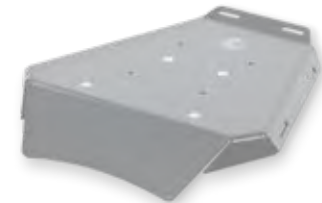

Pallett included